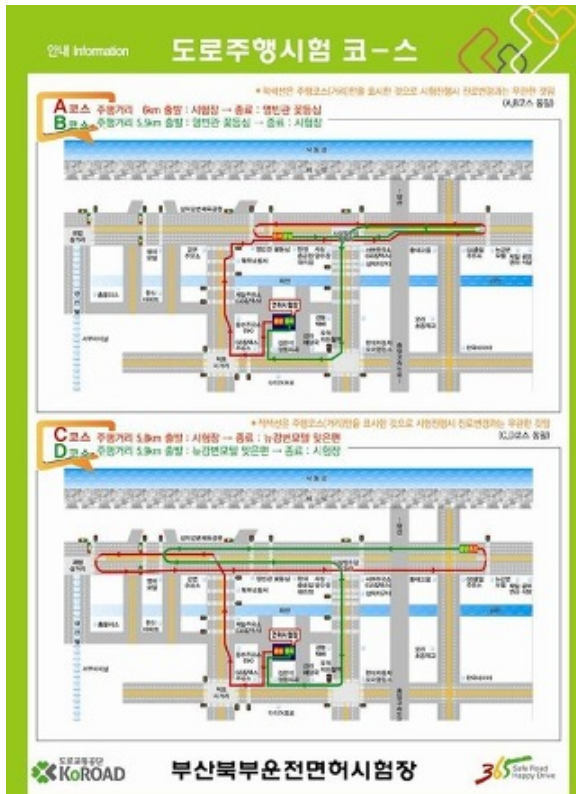

면허빨리따자 17:50 | [yozm](#)

부산운전면허학원/복부운전면허시험장/기능시험체험장 운전면허시험 독학 장내기능체험장 인기

[면허빨리따자](#) 20:44 | [yozm](#)

실제 2종자동 시험과동일한 기능시험 3D동영상 입니다.. 부산운전면허학원 다닐필요없이 독학으로 기능시험 가능합니다

면허빨리따자 16:18 | yozm

[Daum블로그]부산운전면허학원/북부면허시험장 11월바뀐 도로주행코스:

면허빨리따자 16:37 | yozm

실제 2종자동 시험과동일한 기능시험 3D동영상 입니다.. 운전면허기능시험 혼자따기

부산운전면허싼곳/사하운전면허학원/하단운전면허학원/부산속성운전면허

도로주행시험 코스

* 적색선은 주행코스(거리)만을 표시한 것으로 시험진행시 진로변경과는 무관한 것임 (A,B코스 동일)

- A코스** 주행거리 6km 출발: 시험장 → 종료: 영빈관 꽃등심
- B코스** 주행거리 5.5km 출발: 영빈관 꽃등심 → 종료: 시험장